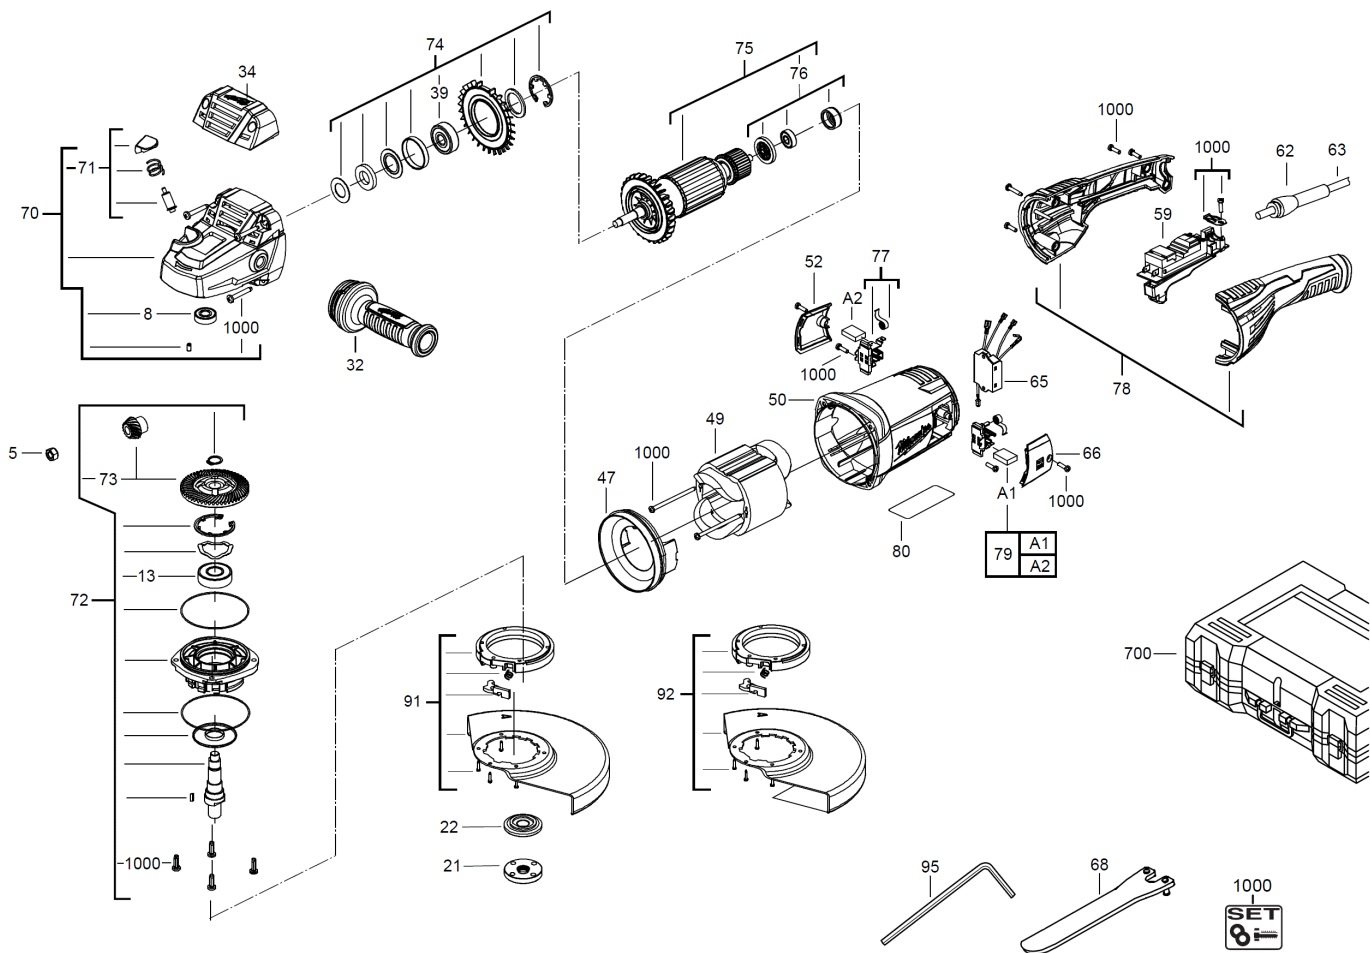

# AGV22-230E ANGLE GRINDER IN2

4933431850 - AGV22-230E - 4000431851

Position	Quantity	Description	Part number	EAN
0005	1	NUT	4931441045	4002395862603
0008	1	BEARING	4931441046	4002395862610
0013	1	BEARING	4931441047	4002395862627
0021	1	FLANGE NUT	4931441048	4002395862634
0022	1	FLANGE	4931441049	4002395862641
0032	1	HANDLE COMPL.	4931441051	4002395863358
0034	1	GEAR BOX	4931441052	4002395863365
0039	1	BEARING	4931441053	4002395863372
0047	1	AIR DEFLECTOR RING	4931441054	4002395863389
0049	1	ELECTRIC FIELD	4931441055	4002395863396
0050	1	HOUSING SET ASSY	4931441057	4002395864010
0052	1	BRUSH COVER	5131000000	
0059	1	SWITCH	4931441063	4002395864065
0062	1	PROTECTING COVER	4931441064	4002395864072
0063	1	CABLE	4931441067	4002395861309
0065	1	ELECTRONIC	4931441073	4002395861330
0066	1	BRUSH COVER	4931441074	4002395861347
0068	1	WRENCH	4931441075	4002395861354
0070	1	GEAR KIT	4931441090	4002395863419
0071	1	INTERLOCK ELEMENT	4931441091	4002395863426
0072	1	SPINDLE	4931441095	4002395863464
0073	1	BEVEL GEAR PAIR	4931441097	4002395863488
0074	1	BEARING KIT	4931441098	4002395863495
0075	1	ARMATURE	4931441099	4002395864102
0076	1	BALL BEARING	4931441101	4002395864126
0077	1	BRUSH HOLDER COMPL.	4931441102	4002395864133
0078	1	HOUSING	4931441103	4002395864140
0079	1	CARBON BRUSH SET	4931441104	4002395864157
0080	1	RATING PLATE	4931441083	4002395862719
0091	1	GUARD CAP	201257002	4002395801732
0092	1	CUTTING GUARD	4931428099	4002395896837
0700	1	CARRYING CASE	5131000000	
1000	1	BOLT SET	4931441114	4002395861408